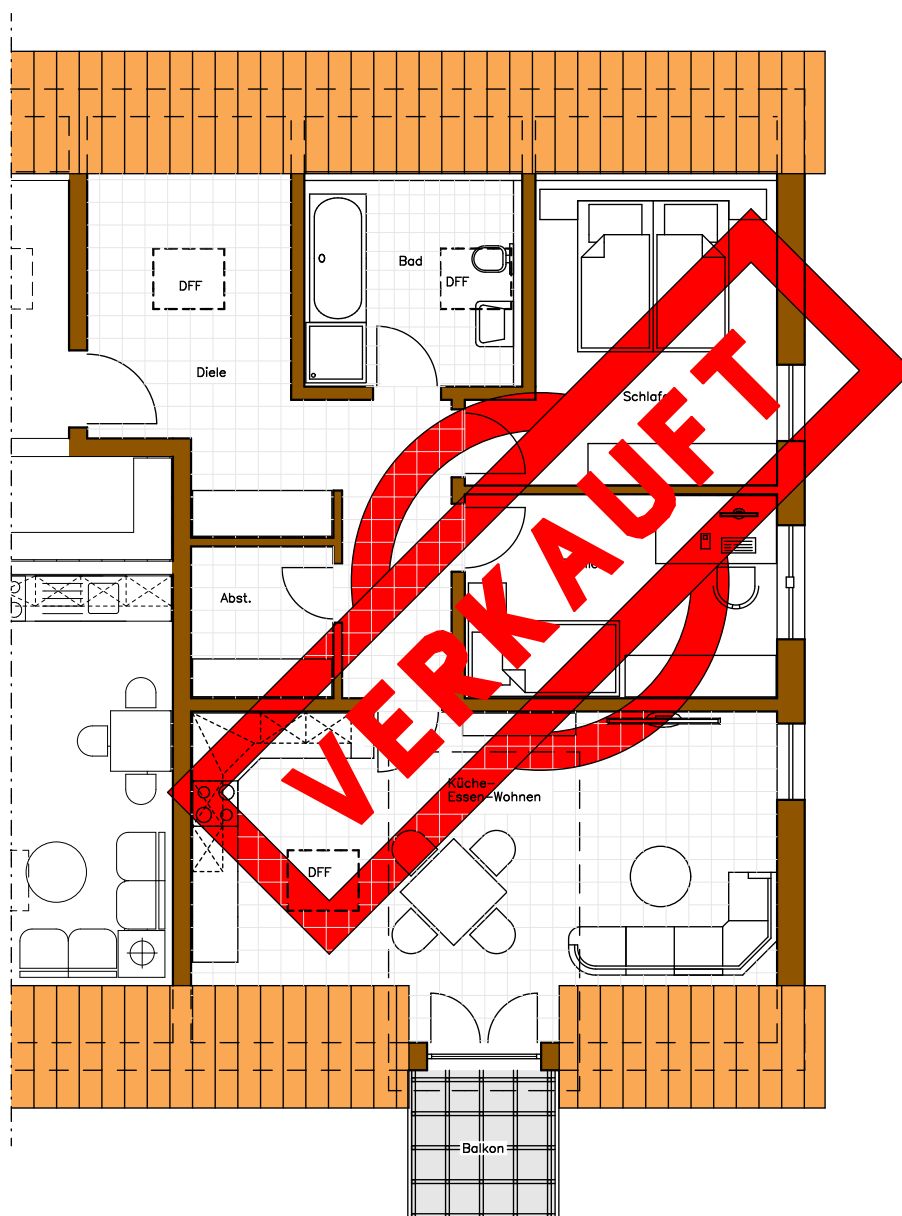

Dachgeschosswohnung mit Balkon

M = 1:100

ETW – Roth

Wohnung 7

Wohnfläche nach WoFIV

ca. 75 m²